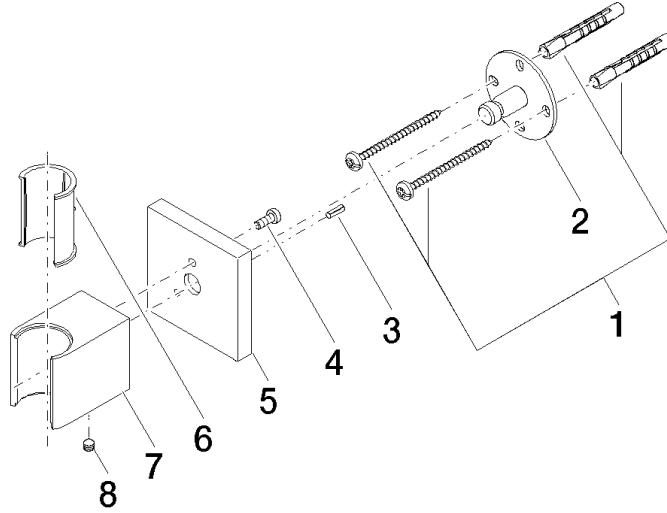

28 050 980

• rosette 60 x 60 mm

Fits: IMO, MEM, CL.1, CYO

	Chrome	28 050 980-00
	Brushed Platinum	28 050 980-06
	Platinum	28 050 980-08
	Dark Chrome	28 050 980-19
	Brushed Durabrass (23kt Gold)	28 050 980-28
	Matte Black	28 050 980-33
	Brushed Champagne (22kt Gold)	28 050 980-46
	Champagne (22kt Gold)	28 050 980-47
	Brushed Chrome	28 050 980-93
	Brushed Dark Platinum	28 050 980-99

28 050 980

mm [inches]

28 050 980

Parts for other finishes can be found here: Brushed Platinum

Spare parts list

No.	Item Number	Name	Quantity used	Delivery time
1	05 30 31 025 00 90	fixing set	1	2
2	09 30 11 041 90	disc	1	2
3	09 31 11 026 90	pin	1	2
4	09 30 30 054 90	screw	1	2
5	09 27 98 002-00	rosette	1	10
6	09 18 40 078 90	sleeve	1	2
7	09 17 20 044-00	holder	1	10
8	90 31 11 112 00 90	pin	1	2